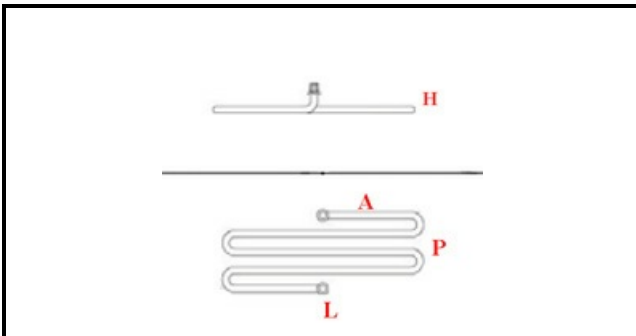

1101638

HEATING ELEMENT KBM 1300W 230V 1GIK

Data: 23-11-2024

ORIGINAL
OSP
SPARE PARTS

Dati tecnici

LUNGHEZZA MM	L=290mm
LARGHEZZA MM	A=150mm
ALTEZZA MM	H=18mm
NR ELEMENTI	ELEMENTI/ELEMENTS=1
INTERASSE mm	P=130mm
KILOWATT KW	KW=1,3
WATT	WATT=1300
MONOFASE	MONOFASE/MONOPHASE
NUMERO POLI	POLI/POLES=2
RESISTENZE PER IMMERSIONE	IMMERSIONE/IMMERSION