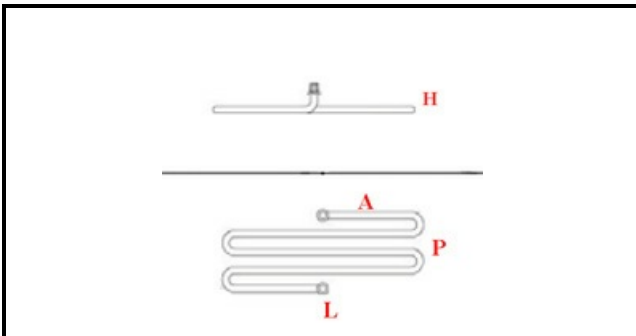

1101638

HEATING ELEMENT KBM 1300W 230V 1GIK

Data: 04-03-2025

ORIGINAL
OSP
SPARE PARTS

Dati tecnici

LUNGHEZZA MM	L=290mm
LARGHEZZA MM	A=150mm
ALTEZZA MM	H=18mm
NR ELEMENTI	ELEMENTI/ELEMENTS=1
INTERASSE mm	P=130mm
KILOWATT KW	KW=1,3
WATT	WATT=1300
MONOFASE	MONOFASE/MONOPHASE
NUMERO POLI	POLI/POLES=2
RESISTENZE PER IMMERSIONE	IMMERSIONE/IMMERSION