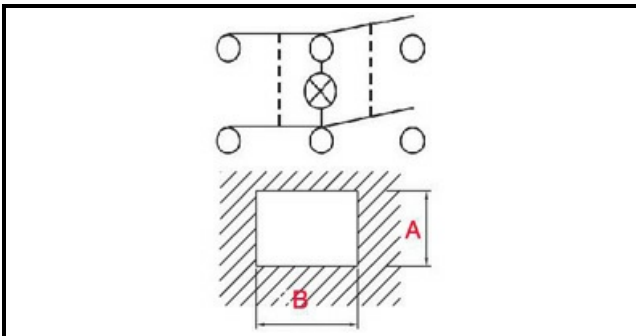

1105007

DEVIATORE BIPOL.LUM.VERDE O-1

Data: 31-01-2025

Dati tecnici

LUNGHEZZA MM	B=30mm
LARGHEZZA MM	A=22mm
NUMERO POLI	POLI/POLES=6
NUMERO POSIZIONI	0-1
COLORE	VERDE/GREEN
VOLT	230V

Codici produttore

DIHR - ALI GROUP SRL A SOCIO UNICO
OMNIWASH GROUP SRL
MARENO ALI GROUP SRL A SOCIO UNICO
MARENO ALI GROUP SRL A SOCIO UNICO
RANCILIO GROUP SPA CON SOCIO UNICO
ARISTARCO / KASTEL S.P.A.
ARISTARCO / KASTEL S.P.A.
SILANOS SRL