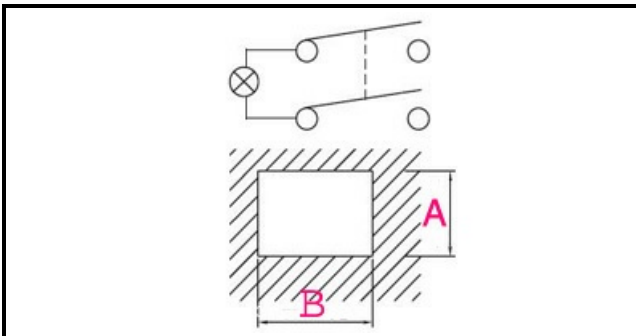

1105008

**INTERRUTTORE VERDE 4 POLI**

Data: 23-11-2024

**Dati tecnici**

LUNGHEZZA MM	B=30mm
LARGHEZZA MM	A=22mm
NUMERO POLI	POLI/POLES=4
NUMERO POSIZIONI	0-1
COLORE	VERDE/GREEN
VOLT	230V

**Codici produttore**