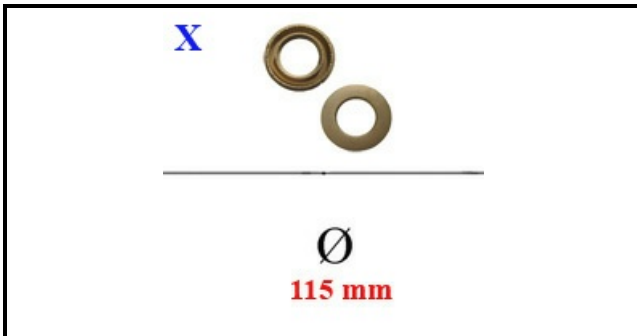

4111099

BRUC.6KW G4SF7 SMALT.

Data: 23-11-2024

ORIGINAL
OSP
SPARE PARTS**Dati tecnici**

DIAMETRO mm	Ø=115mm
KILOWATT KW	6 KW
SPARTIFIAMMA	X=4109038

Codici produttore

MBM- EUROTEC SRL -