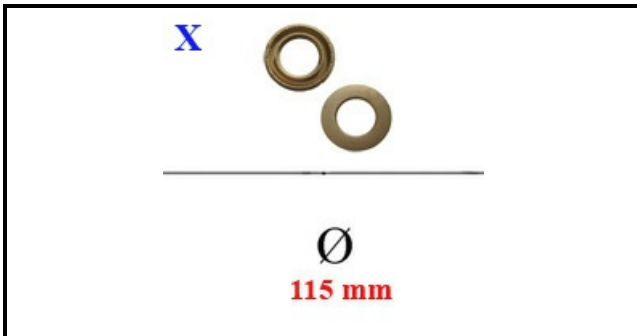

4111099

BRUC.6KW G4SF7 SMALT.

Data: 28-12-2024

ORIGINAL
OSP
SPARE PARTS**Dati tecnici**

DIAMETRO mm	Ø=115mm
KILOWATT KW	6 KW
SPARTIFIAMMA	X=4109038

Codici produttore

MBM- EUROTEC SRL -