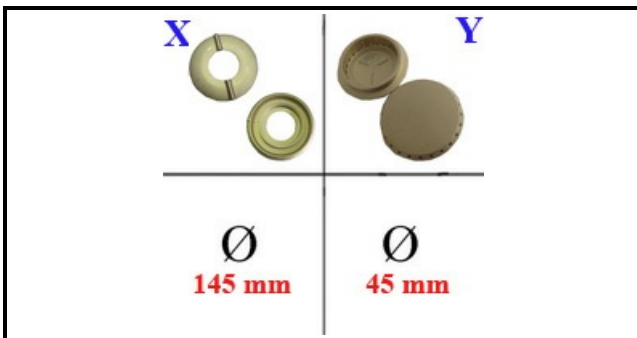

4111138

BRUCIATORE 8KW G4S9 SMALT.

Data: 23-11-2024

ORIGINAL
OSP
SPARE PARTS**Dati tecnici**

DIAMETRO mm	Ø=145mm
KILOWATT KW	8 KW
SPARTIFIAMMA	X=4109072
SPARTIFIAMMA	Y=4109073

Codici produttore

MBM- EUROTEC SRL -