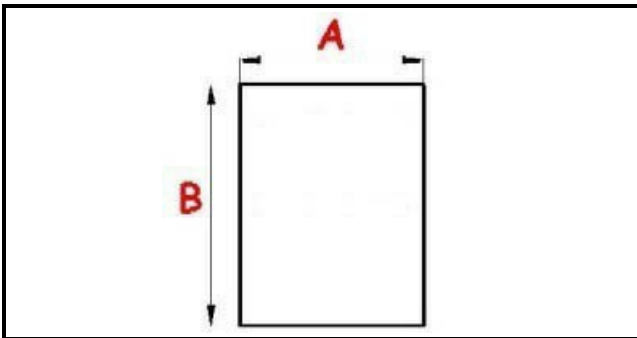

4117257

PIASTRA RAD.LISCIA S.GAS

Data: 23-11-2024

ORIGINAL
OSP
SPARE PARTS**Dati tecnici**

MATERIALE	GHISA/CAST IRON
LATO LUNGO mm	B=365mm
LATO CORTO mm	A=355mm

Codici produttore

MBM- EUROTEC SRL -

MBM- EUROTEC SRL -