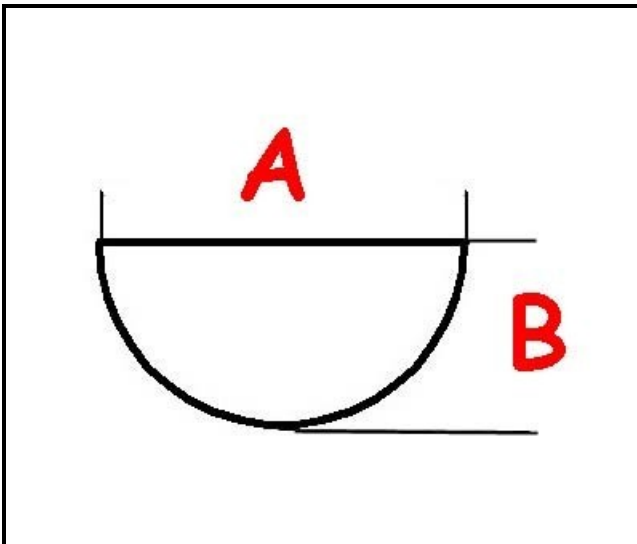

3108051

**MANOPOLA MBM RUB. GAS 8/10**

Data: 23-11-2024

ORIGINAL  
**OSP**  
SPARE PARTS**Dati tecnici**

LUNGHEZZA MM	A=10mm
LARGHEZZA MM	B=8mm
DIAMETRO ESTERNO mm	Ø=75mm
SEDE PER ALBERO A MEZZALUNA	MEZZALUNA/HALF-MOON