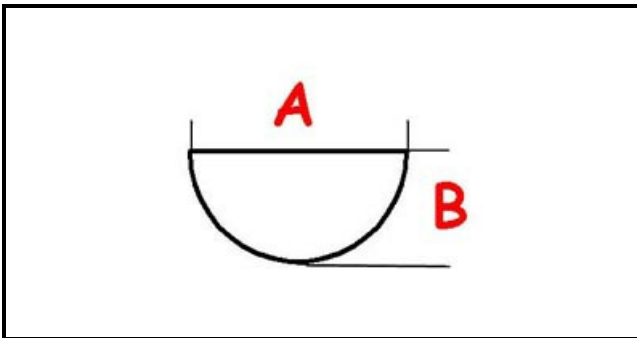

3108159

MANOPOLA P/GPL 90

Data: 28-12-2024

ORIGINAL
OSP
SPARE PARTS**Dati tecnici**

LUNGHEZZA MM	A=10mm
LARGHEZZA MM	B=8mm
DIAMETRO ESTERNO mm	Ø=76mm
SEDE PER ALBERO A MEZZALUNA	MEZZALUNA/HALF-MOON

Codici produttore