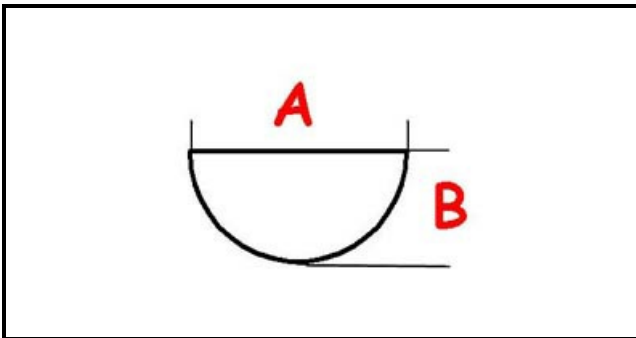

3108159

**MANOPOLA P/GPL 90**

Data: 23-11-2024

ORIGINAL  
**OSP**  
SPARE PARTS**Dati tecnici**

LUNGHEZZA MM	A=10mm
LARGHEZZA MM	B=8mm
DIAMETRO ESTERNO mm	Ø=76mm
SEDE PER ALBERO A MEZZALUNA	MEZZALUNA/HALF-MOON