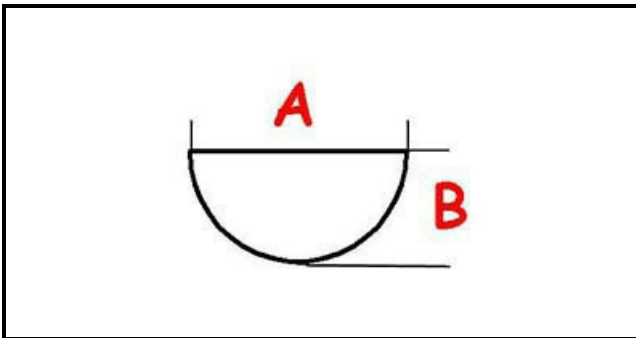

3108253

**MANOP.TERM.GBM47**

Data: 28-12-2024

ORIGINAL  
**OSP**  
SPARE PARTS**Dati tecnici**

LUNGHEZZA MM	A=8mm
LARGHEZZA MM	B=6,5mm
DIAMETRO ESTERNO mm	Ø=70mm
SEDE PER ALBERO A MEZZALUNA	MEZZALUNA/HALF-MOON