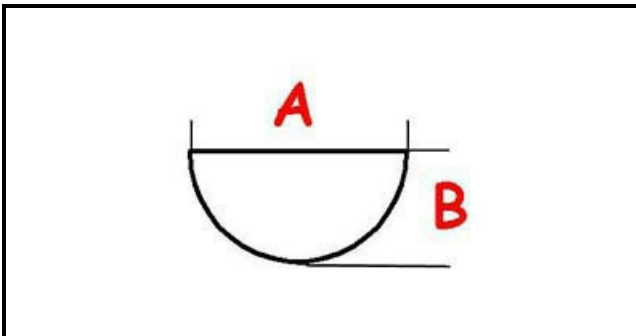

3108253

**MANOP.TERM.GBM47**

Data: 23-11-2024

ORIGINAL  
**OSP**  
SPARE PARTS**Dati tecnici**

LUNGHEZZA MM	A=8mm
LARGHEZZA MM	B=6,5mm
DIAMETRO ESTERNO mm	Ø=70mm
SEDE PER ALBERO A MEZZALUNA	MEZZALUNA/HALF-MOON