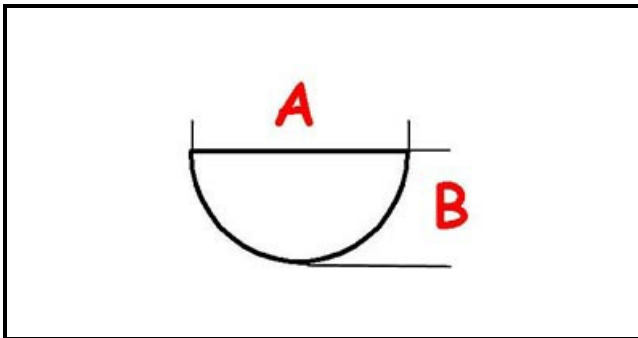

3108334

MANOP.TERM.EF47 TURCH.

Data: 28-12-2024

ORIGINAL
OSP
SPARE PARTS**Dati tecnici**

LUNGHEZZA MM	A=6mm
LARGHEZZA MM	B=5mm
DIAMETRO ESTERNO mm	Ø=70mm
SEDE PER ALBERO A MEZZALUNA	MEZZALUNA/HALF-MOON
TEMPERATURA MASSIMA °	T max=200°