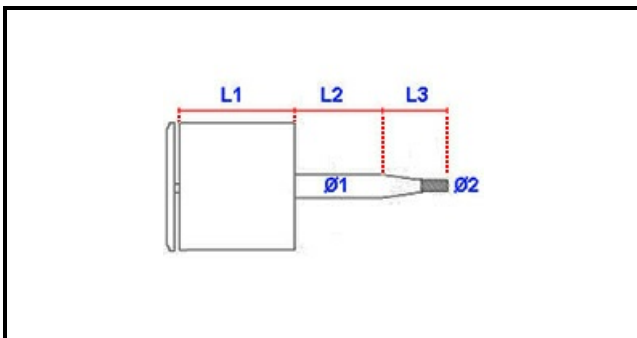

1103396

MOTORE VENT.FEC060 1075.3163

Data: 23-11-2024

**Dati tecnici**

LUNGHEZZA MOTORE mm	L1=120mm
LUNGHEZZA ALBERO 1 mm	L2=77mm
LUNGHEZZA ALBERO 2 mm	L3=46mm
DIAMETRO ALBERO mm	Ø1=15mm
KILOWATT KW	KW=0,37/0,07
ALBERO FILETTATO	FILETTATO/THREADED
MONOFASE	230V
DIAMETRO ALBERO 2 mm	Ø2=10mm