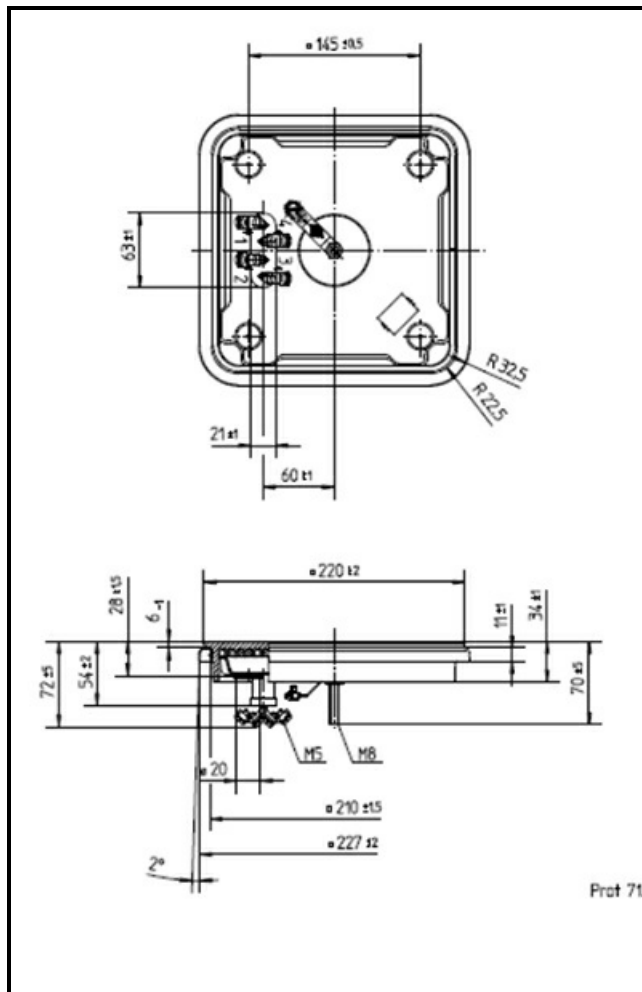

1101272

PIASTRA ELETTRICA 220X220mm 2600W 230V

Data: 28-12-2024

Dati tecnici

LUNGHEZZA MM	A=220mm
LARGHEZZA MM	B=220mm
KILOWATT KW	KW=2,6
WATT	WATT=2600
MONOFASE	MONOFASE/MONOPHASE
RESISTENZE A SECCO	SECCO/DRY