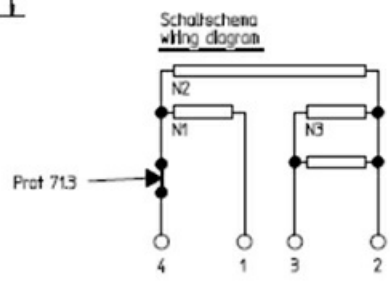

1101272

PIASTRA ELETTRICA 220X220mm 2600W 230V

Data: 28-12-2024

Dati tecnici

LUNGHEZZA MM	A=220mm
LARGHEZZA MM	B=220mm
KILOWATT KW	KW=2,6
WATT	WATT=2600
MONOFASE	MONOFASE/MONOPHASE
RESISTENZE A SECCO	SECCO/DRY