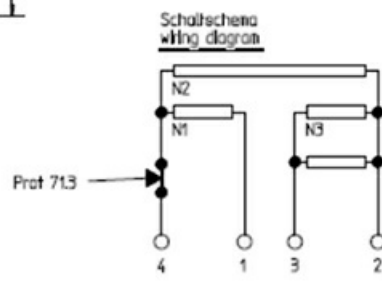

1101272

PIASTRA ELETTRICA 220X220mm 2600W 230V

Data: 23-11-2024

Dati tecnici

LUNGHEZZA MM	A=220mm
LARGHEZZA MM	B=220mm
KILOWATT KW	KW=2,6
WATT	WATT=2600
MONOFASE	MONOFASE/MONOPHASE
RESISTENZE A SECCO	SECCO/DRY