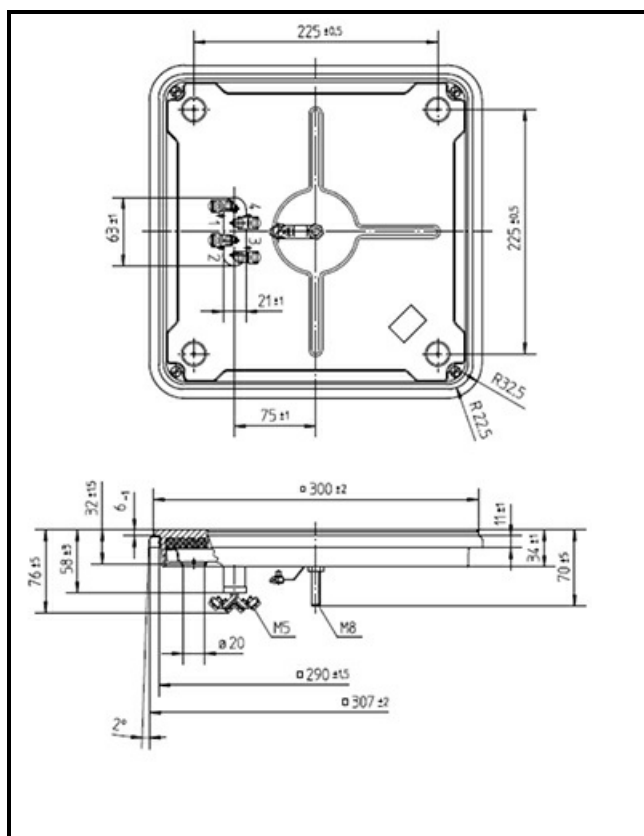

1101458

PIASTRA EL.Q300 3000W 230V EGO1133454247

Data: 28-12-2024

Dati tecnici

LUNGHEZZA MM	A=300mm
LARGHEZZA MM	B=300mm
KILOWATT KW	KW=3
WATT	WATT=3000
MONOFASE	MONOFASE/MONOPHASE
RESISTENZE A SECCO	SECCO/DRY