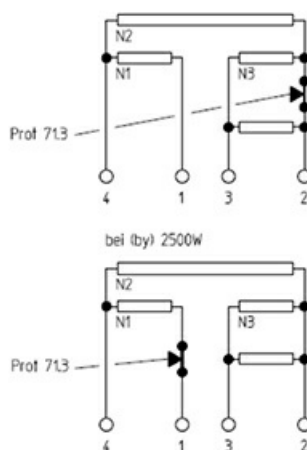

1101458

PIASTRA EL.Q300 3000W 230V EGO1133454247

Data: 28-12-2024

Dati tecnici

LUNGHEZZA MM	A=300mm
LARGHEZZA MM	B=300mm
KILOWATT KW	KW=3
WATT	WATT=3000
MONOFASE	MONOFASE/MONOPHASE
RESISTENZE A SECCO	SECCO/DRY