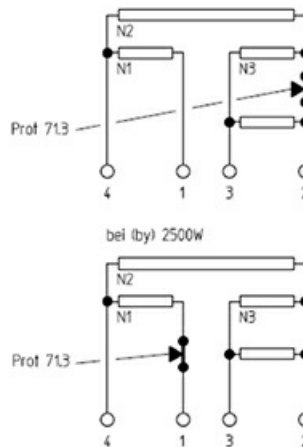

1101458

PIASTRA EL.Q300 3000W 230V EGO1133454247

Data: 23-11-2024

Dati tecnici

LUNGHEZZA MM	A=300mm
LARGHEZZA MM	B=300mm
KILOWATT KW	KW=3
WATT	WATT=3000
MONOFASE	MONOFASE/MONOPHASE
RESISTENZE A SECCO	SECCO/DRY