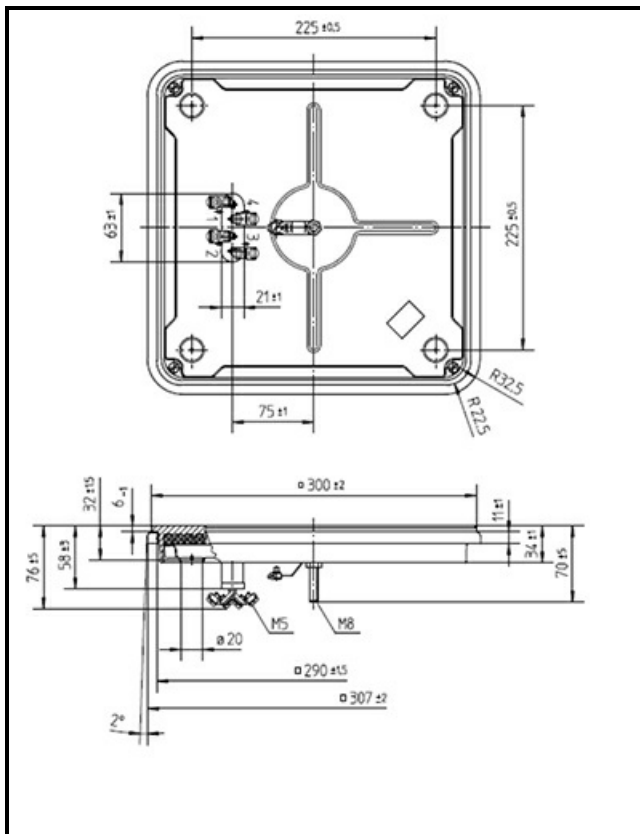

1101458

PIASTRA EL.Q300 3000W 230V EGO1133454247

Data: 23-11-2024

Dati tecnici

LUNGHEZZA MM	A=300mm
LARGHEZZA MM	B=300mm
KILOWATT KW	KW=3
WATT	WATT=3000
MONOFASE	MONOFASE/MONOPHASE
RESISTENZE A SECCO	SECCO/DRY