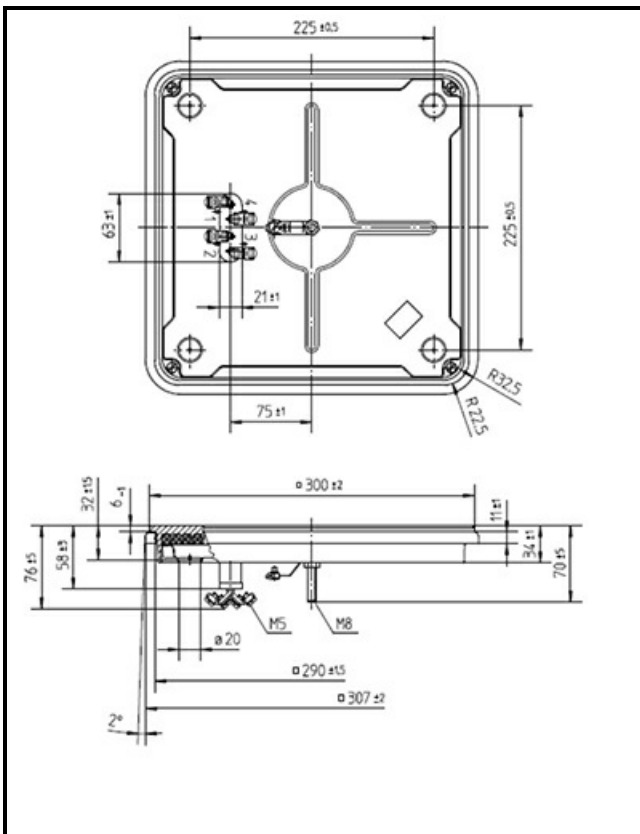

1101512

PIASTRA ELETTRICA 300X300MM 4000W 230V

Data: 23-11-2024

Dati tecnici

LUNGHEZZA MM	A=300mm
LARGHEZZA MM	B=300mm
KILOWATT KW	KW=4
WATT	WATT=4000
MONOFASE	MONOFASE/MONOPHASE
RESISTENZE A SECCO	SECCO/DRY