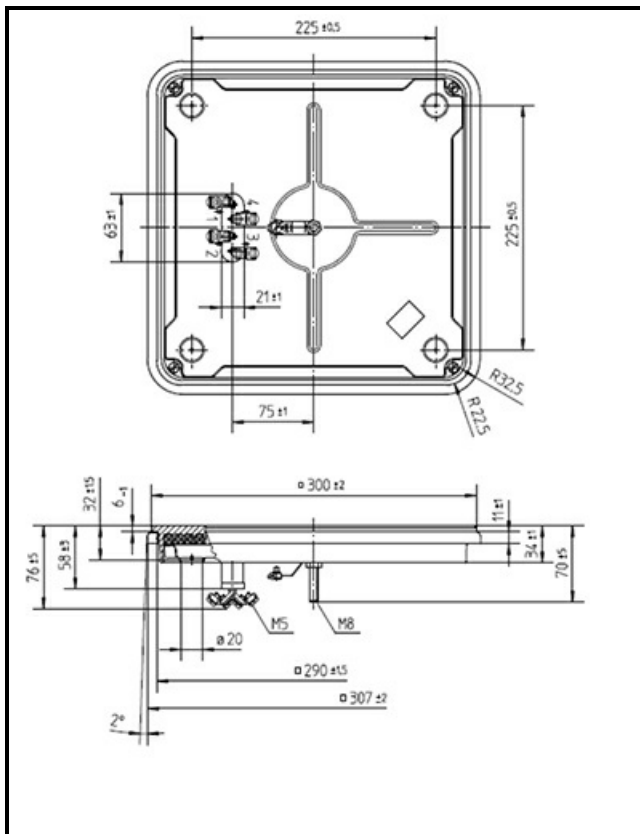

1101512

PIASTRA ELETTRICA 300X300MM 4000W 230V

Data: 28-12-2024

Dati tecnici

LUNGHEZZA MM	A=300mm
LARGHEZZA MM	B=300mm
KILOWATT KW	KW=4
WATT	WATT=4000
MONOFASE	MONOFASE/MONOPHASE
RESISTENZE A SECCO	SECCO/DRY