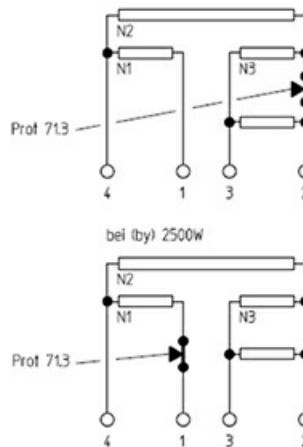

1101512

PIASTRA ELETTRICA 300X300MM 4000W 230V

Data: 28-12-2024

Dati tecnici

LUNGHEZZA MM	A=300mm
LARGHEZZA MM	B=300mm
KILOWATT KW	KW=4
WATT	WATT=4000
MONOFASE	MONOFASE/MONOPHASE
RESISTENZE A SECCO	SECCO/DRY