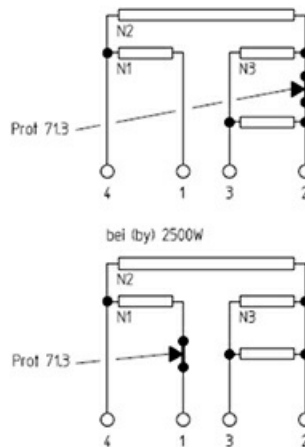

1101512

PIASTRA ELETTRICA 300X300MM 4000W 230V

Data: 23-11-2024

Dati tecnici

LUNGHEZZA MM	A=300mm
LARGHEZZA MM	B=300mm
KILOWATT KW	KW=4
WATT	WATT=4000
MONOFASE	MONOFASE/MONOPHASE
RESISTENZE A SECCO	SECCO/DRY