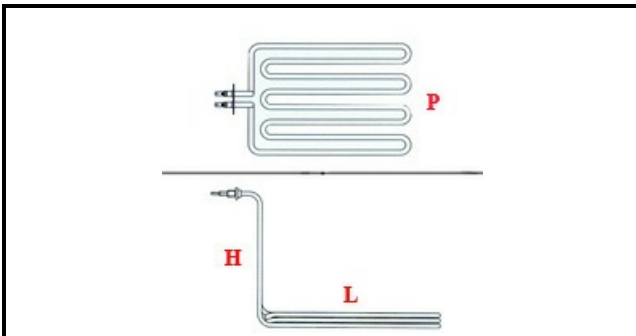

1101497

R.EF60BP 3KW230

Data: 28-12-2024

ORIGINAL
OSP
SPARE PARTS**Dati tecnici**

LUNGHEZZA MM	L=300mm
LARGHEZZA MM	P=70mm
ALTEZZA MM	H=240mm
NR ELEMENTI	ELEMENTI/ELEMENTS=1
KILOWATT KW	KW=3
WATT	WATT=3000
MONOFASE	MONOFASE/MONOPHASE
FILETTO GAS	1/4"
FILETTO MA	M5
NUMERO POLI	POLI/POLES=2
RESISTENZE PER IMMERSIONE	IMMERSIONE/IMMERSION