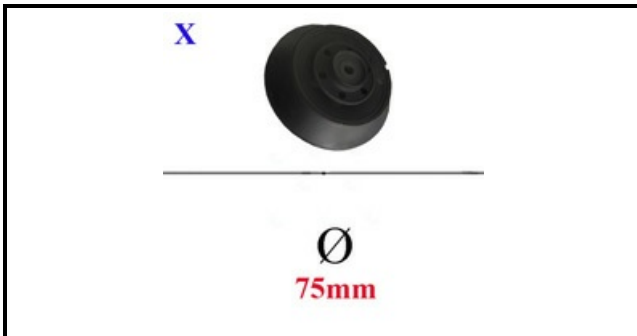

4109063

SPARTIFIAMMA 3,5KW G4SF7

Data: 27-11-2024

ORIGINAL
OSP
SPARE PARTS**Dati tecnici**

DIAMETRO ESTERNO mm	Ø=75mm
KILOWATT KW	3,5 KW
BRUCIATORE	X=4111131

Codici produttore

MBM- EUROTEC SRL -