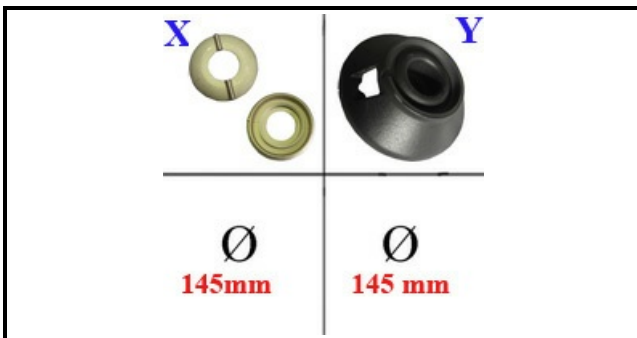

4109073

**SPARTIFIAMMA 1KW CENT.G4S9**

Data: 27-11-2024

ORIGINAL  
**OSP**  
SPARE PARTS**Dati tecnici**

DIAMETRO ESTERNO mm	Ø=45mm
KILOWATT KW	1 KW
BRUCIATORE	Y=4111138
SPARTIFIAMMA	X=4109072

**Codici produttore**