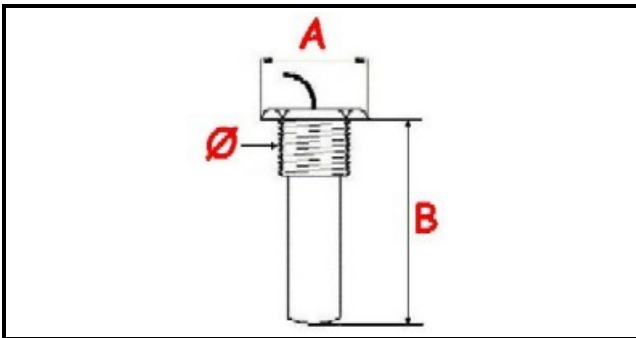

# TERMOSTATO VASCA FISSO 53° MONOFASE - SENSORE Ø 14X32 mm CAPILLARE 1000mm

Data: 23-11-2024

**ORIGINAL  
OSP  
SPARE PARTS**

## Dati tecnici

|                       |                    |
|-----------------------|--------------------|
| MONOFASE              | MONOFASE/MONOPHASE |
| FILETTO GAS           | Ø=14mm             |
| NUMERO POLI           | POLI/POLES=3       |
| TEMPERATURA MASSIMA ° | T max=53°          |
| CAPILLARE mm          | L=1000mm           |
| SENSORE DIAMETRO MM   | A=22mm             |
| SENSORE LUNGHEZZA MM  | B=32mm             |