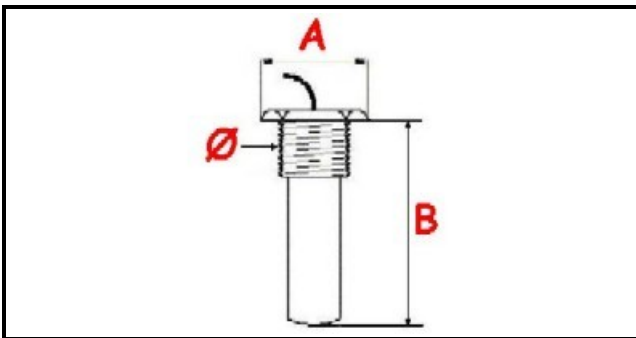

1106090

TERMOSTATO VASCA FISSO 53° MONOFASE - SENSORE Ø 14X32 mm CAPILLARE 1000mm

Data: 11-04-2025

ORIGINAL
OSP
SPARE PARTS

Dati tecnici

MONOFASE	MONOFASE/MONOPHASE
FILETTO GAS	Ø=14mm
NUMERO POLI	POLI/POLES=3
TEMPERATURA MASSIMA °	T max=53°
CAPILLARE mm	L=1000mm
SENSORE DIAMETRO MM	A=22mm
SENSORE LUNGHEZZA MM	B=32mm