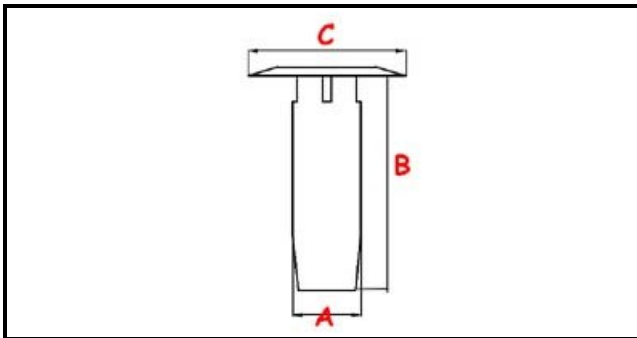

3111122

TROPPOPIENO PER LAVABICCHIERI

Data: 23-11-2024

ORIGINAL
OSP
SPARE PARTS**Dati tecnici**

ALTEZZA MM	B=163mm
MATERIALE	PLASTICA/PLASTIC
DIAMETRO SUPERIORE	C=47mm
DIAMETRO INFERIORE	A=22mm

Codici produttore