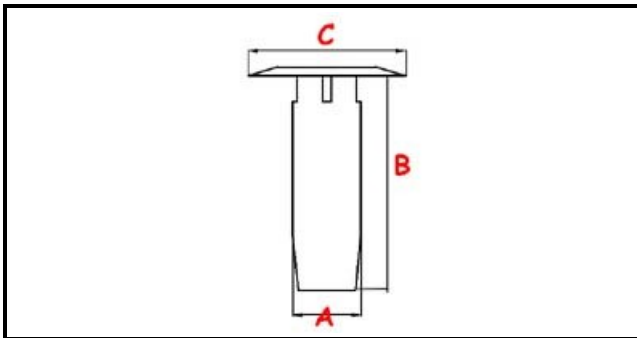

3111122

TROPPOPIENO PER LAVABICCHIERI

Data: 04-03-2025

ORIGINAL
OSP
SPARE PARTS

Dati tecnici

ALTEZZA MM	B=163mm
MATERIALE	PLASTICA/PLASTIC
DIAMETRO SUPERIORE	C=47mm
DIAMETRO INFERIORE	A=22mm

Codici produttore