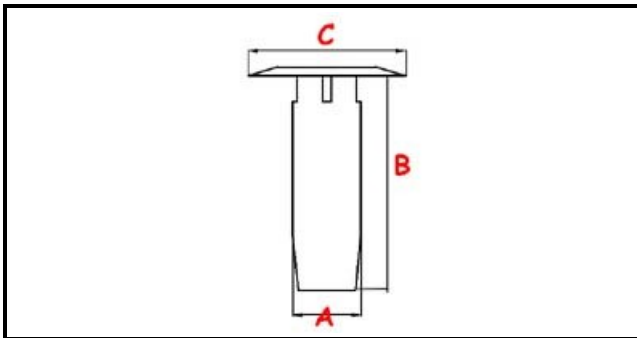

3111122

TROPPOPIENO PER LAVABICCHIERI

Data: 31-01-2025

ORIGINAL
OSP
SPARE PARTS

Dati tecnici

ALTEZZA MM	B=163mm
MATERIALE	PLASTICA/PLASTIC
DIAMETRO SUPERIORE	C=47mm
DIAMETRO INFERIORE	A=22mm

Codici produttore