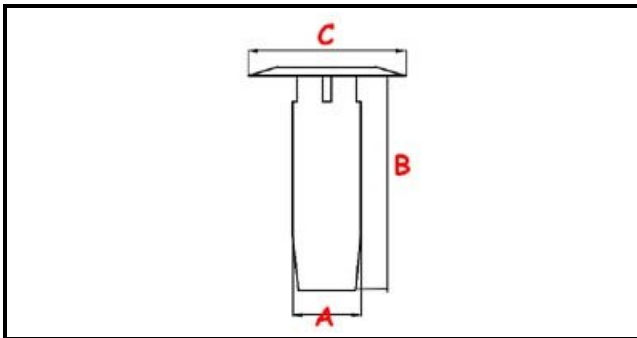

## Dati tecnici

ALTEZZA MM	B=163mm
MATERIALE	PLASTICA/PLASTIC
DIAMETRO SUPERIORE	C=47mm
DIAMETRO INFERIORE	A=22mm