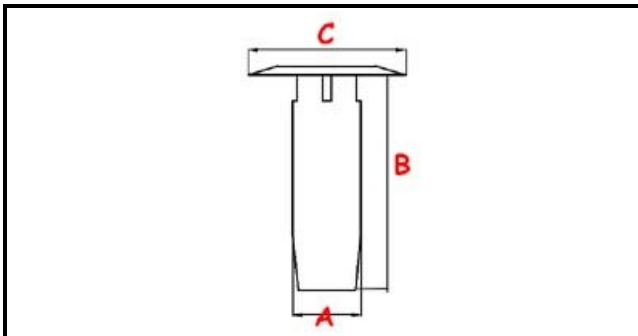

3111122

TROPPOPIENO PER LAVABICCHIERI

Data: 06-04-2025

ORIGINAL
OSP
SPARE PARTS

Dati tecnici

ALTEZZA MM	B=163mm
MATERIALE	PLASTICA/PLASTIC
DIAMETRO SUPERIORE	C=47mm
DIAMETRO INFERIORE	A=22mm

Codici produttore