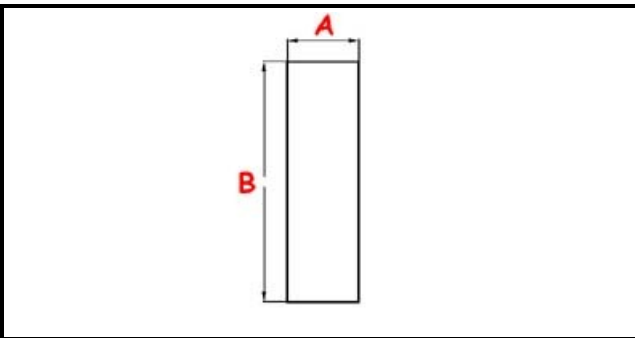

3111151

TROPPOPIENO IN PLASTICA PER LAVASTOVIGLIE

Data: 28-12-2024

ORIGINAL
OSP
SPARE PARTS**Dati tecnici**

ALTEZZA MM	B=390mm
MATERIALE	PLASTICA/PLASTIC
DIAMETRO INFERIORE	A=34mm

Codici produttore

MBM- EUROTEC SRL -