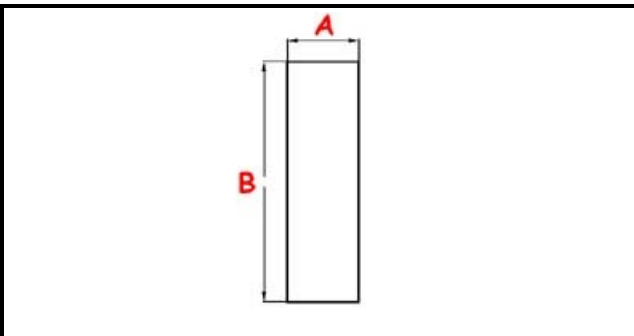

3111151

TROPPOPIENO IN PLASTICA PER LAVASTOVIGLIE

Data: 23-11-2024

ORIGINAL
OSP
SPARE PARTS**Dati tecnici**

ALTEZZA MM	B=390mm
MATERIALE	PLASTICA/PLASTIC
DIAMETRO INFERIORE	A=34mm

Codici produttore

MBM- EUROTEC SRL -