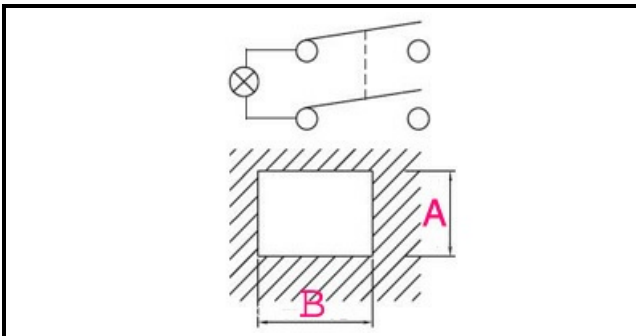

1105256

INTERRUTTORE BIPOLARE LUMINOSO

Data: 15-01-2025

ORIGINAL
OSP
SPARE PARTS

Dati tecnici

LUNGHEZZA MM	B=51mm
LARGHEZZA MM	A=25mm
NUMERO POLI	POLI/POLES=4
NUMERO POSIZIONI	0-1
COLORE	NERO CON LED/BLACK WITH LED
VOLT	250V