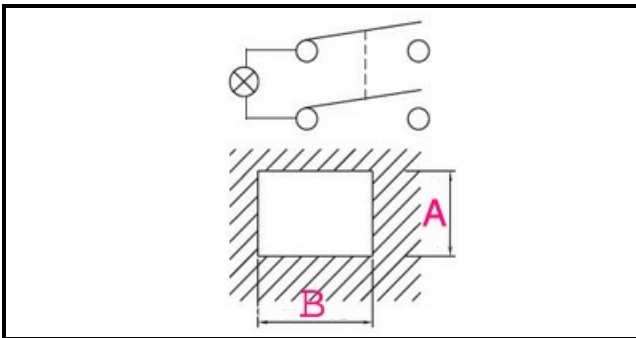

1105256

INTERRUTTORE BIPOLARE LUMINOSO

Data: 04-03-2025

ORIGINAL
OSP
SPARE PARTS

Dati tecnici

LUNGHEZZA MM	B=51mm
LARGHEZZA MM	A=25mm
NUMERO POLI	POLI/POLES=4
NUMERO POSIZIONI	0-1
COLORE	NERO CON LED/BLACK WITH LED
VOLT	250V