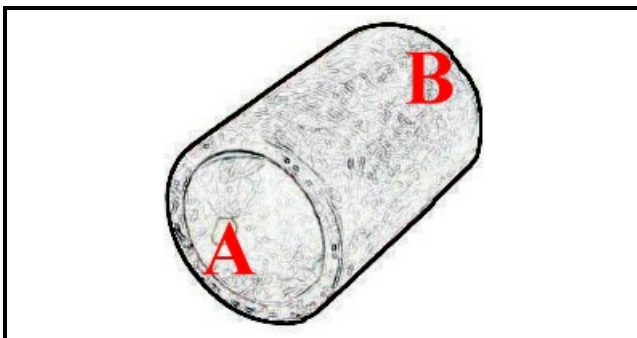

2108228

**TUBO ASPIRAZIONE POMPA KL21/301**

Data: 04-03-2025

ORIGINAL  
**OSP**  
SPARE PARTS**Dati tecnici**

LUNGHEZZA MM	L=177mm
DIAMETRO INTERNO MINIMO mm	A=21mm
DIAMETRO INTERNO MASSIMO mm	B=21mm
NUMERO VIE	2 VIE/WAYS