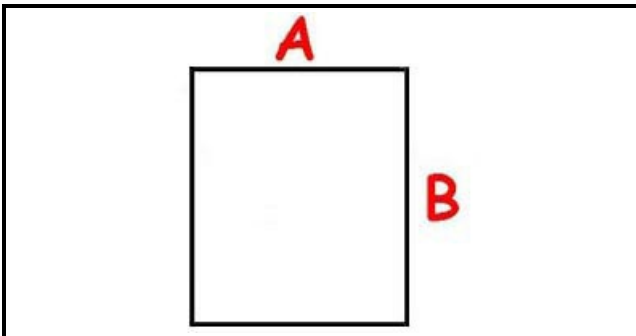

3108018

MANOPOLA COMMUTATORE COMPLETA

Data: 22-01-2025

ORIGINAL
OSP
SPARE PARTS

Dati tecnici

LUNGHEZZA MM	A=6mm
LARGHEZZA MM	B=5mm
DIAMETRO ESTERNO mm	Ø=42mm
SEDE PER ALBERO RETTANGOLARE	RETTANGOLARE/RECTANGU