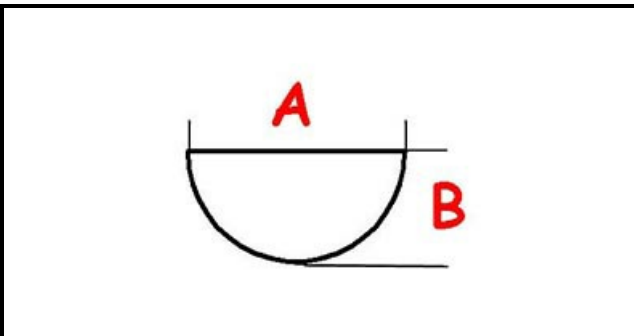

3108734

**ASS.MANOPOLA D72 Ø8 GAS PIL.GRIGIA**

Data: 22-01-2025

ORIGINAL  
**OSP**  
SPARE PARTS**Dati tecnici**

LUNGHEZZA MM	A=8mm
LARGHEZZA MM	B=6mm
DIAMETRO ESTERNO mm	Ø=72mm
NUMERO POSIZIONI	4
SEDE PER ALBERO A MEZZALUNA	MEZZALUNA/HALF -MOON SHAFT