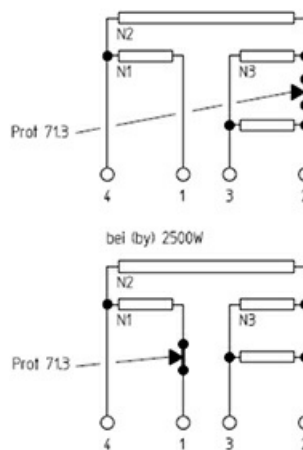

## Dati tecnici

|                    |                    |
|--------------------|--------------------|
| LUNGHEZZA MM       | A=300mm            |
| LARGHEZZA MM       | B=300mm            |
| KILOWATT KW        | KW=3               |
| WATT               | WATT=3000          |
| MONOFASE           | MONOFASE/MONOPHASE |
| RESISTENZE A SECCO | SECCO/DRY          |