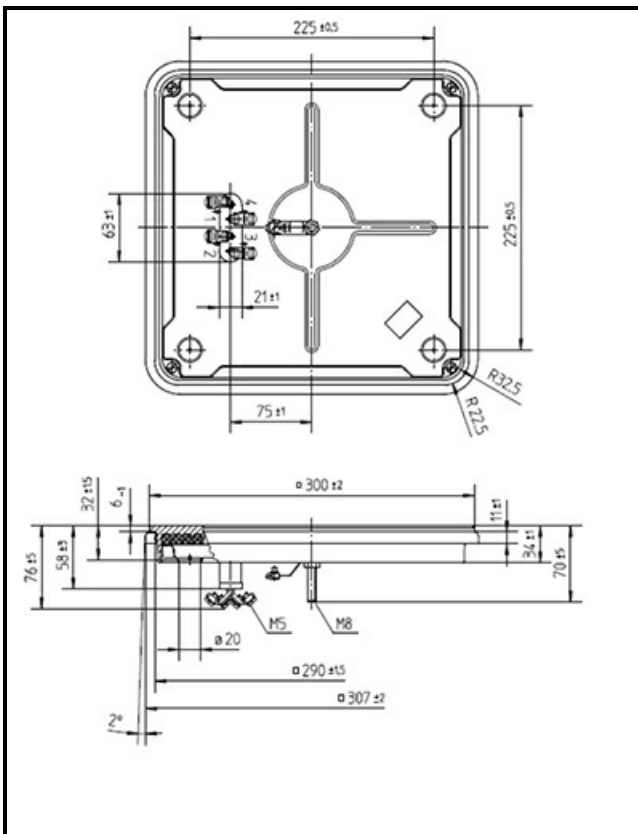

1101458

## Dati tecnici

|                    |                    |
|--------------------|--------------------|
| LUNGHEZZA MM       | A=300mm            |
| LARGHEZZA MM       | B=300mm            |
| KILOWATT KW        | KW=3               |
| WATT               | WATT=3000          |
| MONOFASE           | MONOFASE/MONOPHASE |
| RESISTENZE A SECCO | SECCO/DRY          |