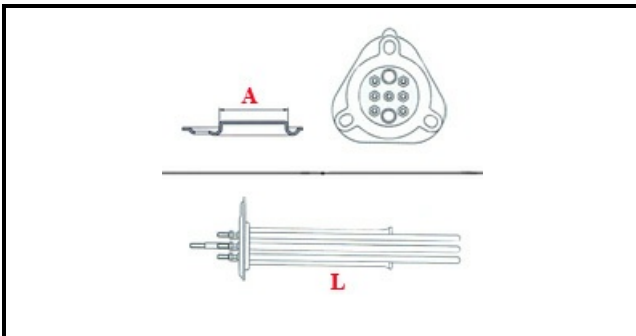

1201039

RESISTENZA CUOCIPASTA 4.5KW 230V

Data: 05-12-2024

ORIGINAL
OSP
SPARE PARTS**Dati tecnici**

LUNGHEZZA MM	L=350mm
LARGHEZZA MM	A=57mm
NR ELEMENTI	ELEMENTI/ELEMENTS=3
FLANGIA TRIANGOLARE	TRIANGOLARE/TRIANGULAR FLANGE=57mm
DIAMETRO mm	A=57mm
KILOWATT KW	KW=4,5
WATT	WATT=4500
TRIFASE	TRIFASE/THREEPHASE
NUMERO POLI	POLI/POLES=6
FORI NUMERO	FORI/HOLES=3
GUARNIZIONE	2101033
RESISTENZE PER IMMERSIONE	IMMERSIONE/IMMERSION