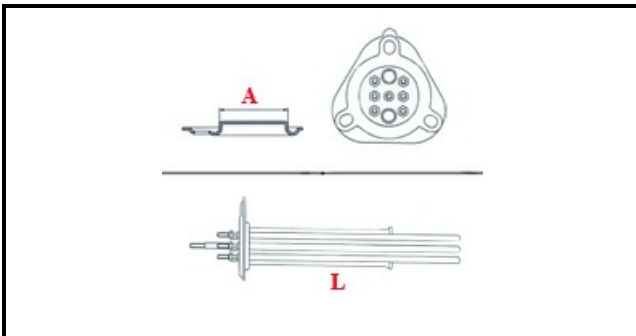

1201039

RESISTENZA CUOCIPASTA 4.5KW 230V

Data: 14-03-2025

ORIGINAL
OSP
SPARE PARTS**Dati tecnici**

LUNGHEZZA MM	L=350mm
LARGHEZZA MM	A=57mm
NR ELEMENTI	ELEMENTI/ELEMENTS=3
FLANGIA TRIANGOLARE	TRIANGOLARE/TRIANGULAR FLANGE=57mm
DIAMETRO mm	A=57mm
KILOWATT KW	KW=4,5
WATT	WATT=4500
TRIFASE	TRIFASE/THREEPHASE
NUMERO POLI	POLI/POLES=6
FORI NUMERO	FORI/HOLES=3
GUARNIZIONE	2101033
RESISTENZE PER IMMERSIONE	IMMERSIONE/IMMERSION