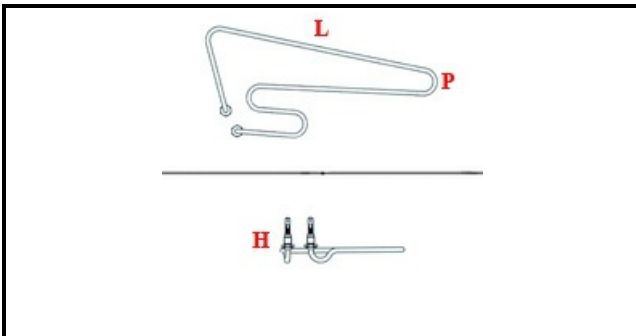

1101611

RESISTENZA VASCA 1000W

Data: 05-12-2024

ORIGINAL
OSP
SPARE PARTS**Dati tecnici**

LUNGHEZZA MM	L=180mm
LARGHEZZA MM	P=150mm
ALTEZZA MM	H=35mm
NR ELEMENTI	ELEMENTI/ELEMENTS=1
KILOWATT KW	KW=1
WATT	WATT=1000
MONOFASE	MONOFASE/MONOPHASE
NUMERO POLI	POLI/POLES=2
GUARNIZIONE	2101378
RESISTENZE PER IMMERSIONE	IMMERSIONE/IMMERSION