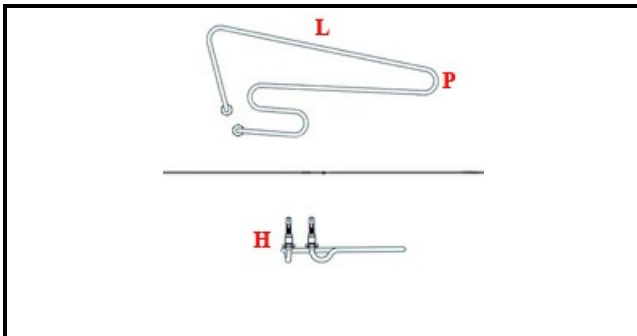

# RESISTENZA VASCA 1000W

Data: 13-04-2025

ORIGINAL  
**OSP**  
SPARE PARTS

## Dati tecnici

LUNGHEZZA MM	L=180mm
LARGHEZZA MM	P=150mm
ALTEZZA MM	H=35mm
NR ELEMENTI	ELEMENTI/ELEMENTS=1
KILOWATT KW	KW=1
WATT	WATT=1000
MONOFASE	MONOFASE/MONOPHASE
NUMERO POLI	POLI/POLES=2
GUARNIZIONE	2101378
RESISTENZE PER IMMERSIONE	IMMERSIONE/IMMERSION