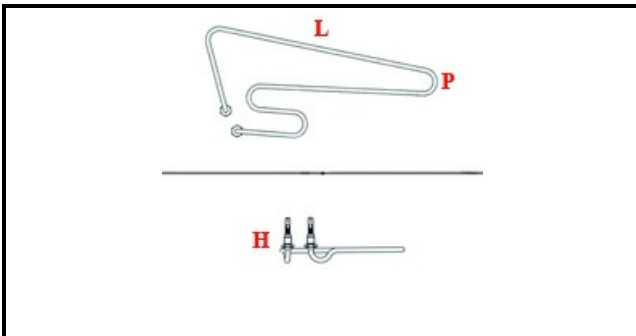

1101611

RESISTENZA VASCA 1000W

Data: 04-03-2025

ORIGINAL
OSP
SPARE PARTS**Dati tecnici**

LUNGHEZZA MM	L=180mm
LARGHEZZA MM	P=150mm
ALTEZZA MM	H=35mm
NR ELEMENTI	ELEMENTI/ELEMENTS=1
KILOWATT KW	KW=1
WATT	WATT=1000
MONOFASE	MONOFASE/MONOPHASE
NUMERO POLI	POLI/POLES=2
GUARNIZIONE	2101378
RESISTENZE PER IMMERSIONE	IMMERSIONE/IMMERSION