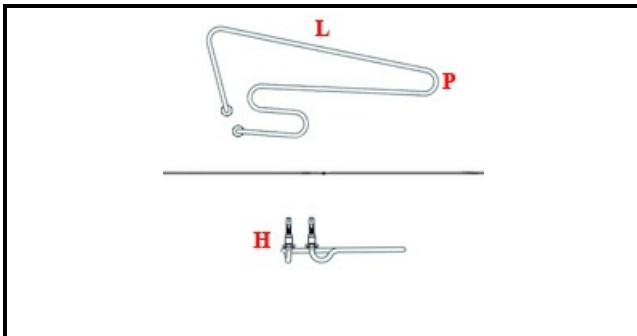

1101611

RESISTENZA VASCA 1000W

Data: 31-01-2025

ORIGINAL
OSP
SPARE PARTS**Dati tecnici**

LUNGHEZZA MM	L=180mm
LARGHEZZA MM	P=150mm
ALTEZZA MM	H=35mm
NR ELEMENTI	ELEMENTI/ELEMENTS=1
KILOWATT KW	KW=1
WATT	WATT=1000
MONOFASE	MONOFASE/MONOPHASE
NUMERO POLI	POLI/POLES=2
GUARNIZIONE	2101378
RESISTENZE PER IMMERSIONE	IMMERSIONE/IMMERSION