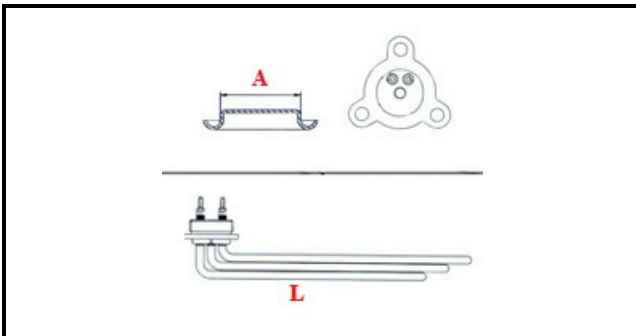

1201171

RESIST.VASCA 2000W-230V 1

Data: 05-12-2024

**Dati tecnici**

| | |
|------------------------------|----------------------------|
| LUNGHEZZA MM | L=335mm |
| ALTEZZA MM | H=30mm |
| NR ELEMENTI | ELEMENTI/ELEMENTS=1 |
| FLANGIA TONDA | TONDA/ROUND FLANGE=47mm |
| DIAMETRO mm | A=47mm |
| KILOWATT KW | KW=2 |
| WATT | WATT=2000 |
| MONOFASE | MONOFASE/MONOPHASE |
| NUMERO POLI | POLI/POLES=2 |
| FORI NUMERO | FORI/HOLES=3 |
| GUARNIZIONE | 2101032 |
| RESISTENZE PER IMMERSIONE | IMMERSIONE/IMMERSION |