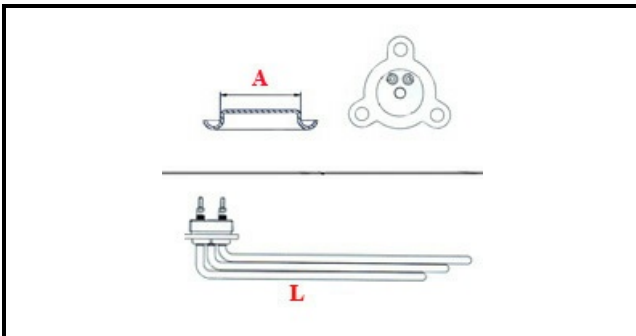

1201171

RESIST.VASCA 2000W-230V 1

Data: 04-03-2025

**Dati tecnici**

LUNGHEZZA MM	L=335mm
ALTEZZA MM	H=30mm
NR ELEMENTI	ELEMENTI/ELEMENTS=1
FLANGIA TONDA	TONDA/ROUND FLANGE=47mm
DIAMETRO mm	A=47mm
KILOWATT KW	KW=2
WATT	WATT=2000
MONOFASE	MONOFASE/MONOPHASE
NUMERO POLI	POLI/POLES=2
FORI NUMERO	FORI/HOLES=3
GUARNIZIONE	2101032
RESISTENZE PER IMMERSIONE	IMMERSIONE/IMMERSION