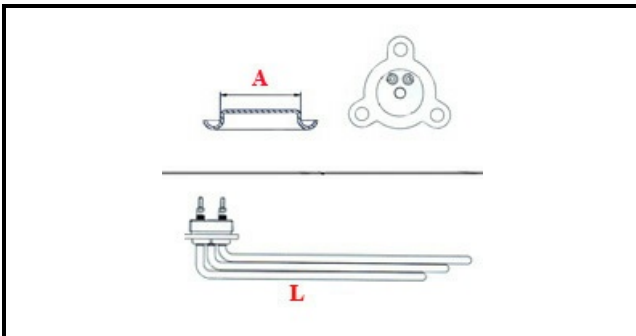

1201171

RESIST.VASCA 2000W-230V 1

Data: 31-01-2025

**Dati tecnici**

LUNGHEZZA MM	L=335mm
ALTEZZA MM	H=30mm
NR ELEMENTI	ELEMENTI/ELEMENTS=1
FLANGIA TONDA	TONDA/ROUND FLANGE=47mm
DIAMETRO mm	A=47mm
KILOWATT KW	KW=2
WATT	WATT=2000
MONOFASE	MONOFASE/MONOPHASE
NUMERO POLI	POLI/POLES=2
FORI NUMERO	FORI/HOLES=3
GUARNIZIONE	2101032
RESISTENZE PER IMMERSIONE	IMMERSIONE/IMMERSION