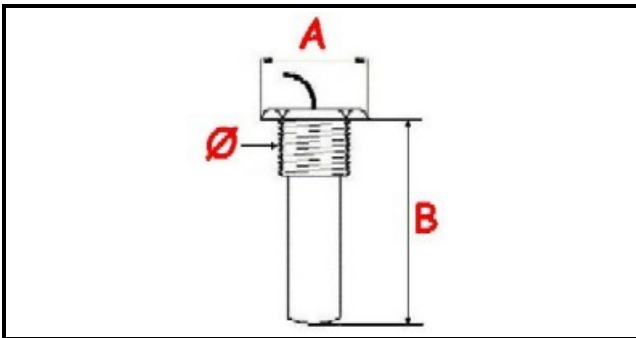

1106090

TERMOSTATO VASCA FISSO 53° MONOFASE - SENSORE Ø 14X32 mm CAPILLARE 1000mm

Data: 31-01-2025

**ORIGINAL
OSP
SPARE PARTS****Dati tecnici**

MONOFASE	MONOFASE/MONOPHASE
FILETTO GAS	Ø=14mm
NUMERO POLI	POLI/POLES=3
TEMPERATURA MASSIMA °	T max=53°
CAPILLARE mm	L=1000mm
SENSORE DIAMETRO MM	A=22mm
SENSORE LUNGHEZZA MM	B=32mm