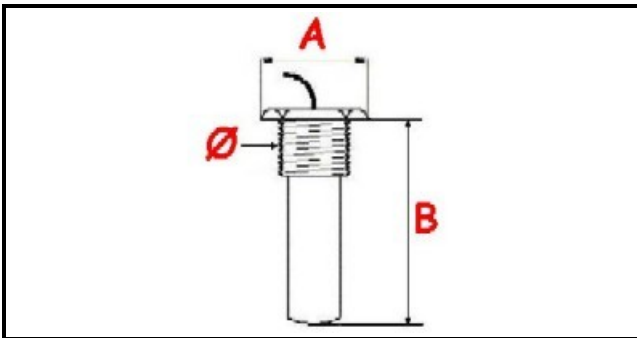

1106090

TERMOSTATO VASCA FISSO 53° MONOFASE - SENSORE Ø 14X32 mm CAPILLARE 1000mm

Data: 04-03-2025

**ORIGINAL
OSP
SPARE PARTS****Dati tecnici**

MONOFASE	MONOFASE/MONOPHASE
FILETTO GAS	Ø=14mm
NUMERO POLI	POLI/POLES=3
TEMPERATURA MASSIMA °	T max=53°
CAPILLARE mm	L=1000mm
SENSORE DIAMETRO MM	A=22mm
SENSORE LUNGHEZZA MM	B=32mm