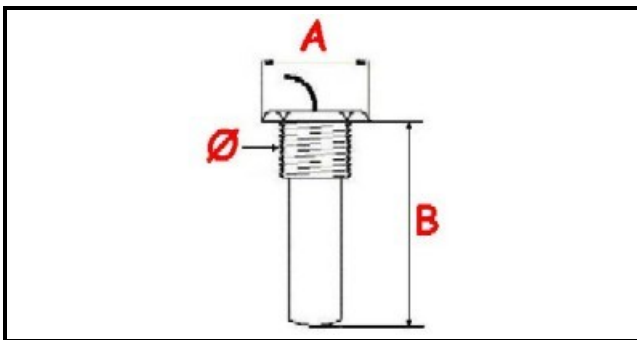

1106090

TERMOSTATO VASCA FISSO 53° MONOFASE - SENSORE Ø 14X32 mm CAPILLARE 1000mm

Data: 12-12-2024

**ORIGINAL
OSP
SPARE PARTS****Dati tecnici**

MONOFASE	MONOFASE/MONOPHASE
FILETTO GAS	Ø=14mm
NUMERO POLI	POLI/POLES=3
TEMPERATURA MASSIMA °	T max=53°
CAPILLARE mm	L=1000mm
SENSORE DIAMETRO MM	A=22mm
SENSORE LUNGHEZZA MM	B=32mm