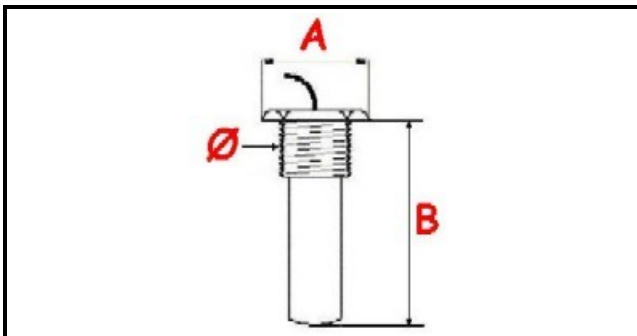

1106090

TERMOSTATO VASCA FISSO 53° MONOFASE - SENSORE Ø 14X32 mm CAPILLARE 1000mm

Data: 13-04-2025

ORIGINAL
OSP
SPARE PARTS

Dati tecnici

MONOFASE	MONOFASE/MONOPHASE
FILETTO GAS	Ø=14mm
NUMERO POLI	POLI/POLES=3
TEMPERATURA MASSIMA °	T max=53°
CAPILLARE mm	L=1000mm
SENSORE DIAMETRO MM	A=22mm
SENSORE LUNGHEZZA MM	B=32mm