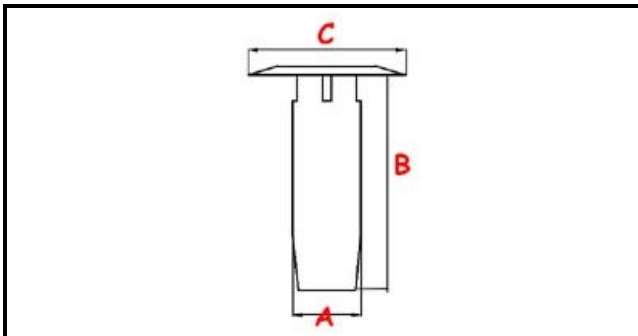

# TUBO TROPPOPIENO Ø 32X195 MM

Data: 13-04-2025

ORIGINAL  
**OSP**  
SPARE PARTS

## Dati tecnici

ALTEZZA MM	B=203mm
MATERIALE	PLASTICA/PLASTIC
DIAMETRO SUPERIORE	C=55mm
DIAMETRO INFERIORE	A=32mm