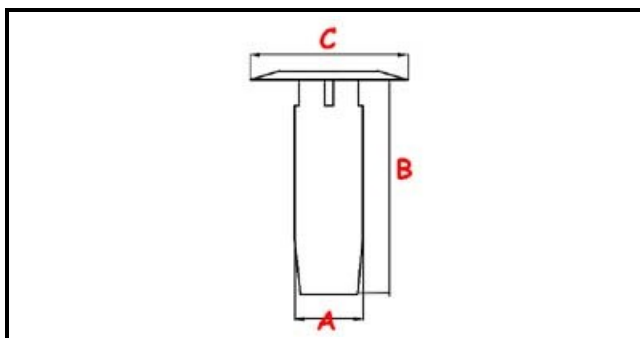

3111273

**ASS.TROPPOPIENO H=190**

Data: 04-03-2025

**Dati tecnici**

ALTEZZA MM	B=190mm
DIAMETRO INFERIORE	A=32mm

**Codici produttore**

MODULAR PROFESSIONAL SRL