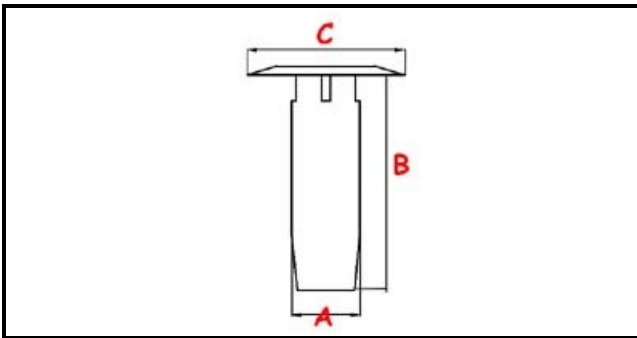

3111273

ASS.TROPPOPIENO H=190

Data: 13-04-2025

Dati tecnici

ALTEZZA MM	B=190mm
DIAMETRO INFERIORE	A=32mm

Codici produttore

MODULAR PROFESSIONAL SRL