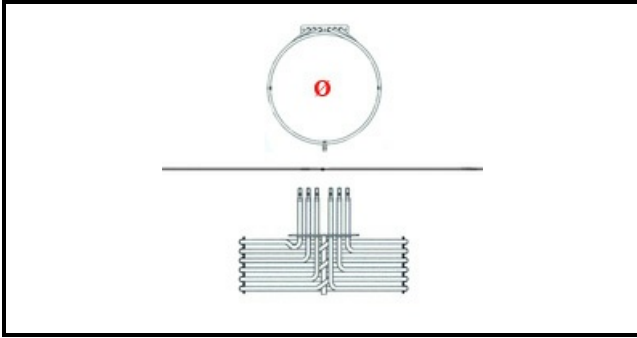

1201228

RESISTENZA 3150W 220V

Data: 22-04-2025

ORIGINAL
OSP
SPARE PARTS

Dati tecnici

LUNGHEZZA MM	L=280mm
ALTEZZA MM	H=120mm
NR ELEMENTI	ELEMENTI/ELEMENTS=3
FLANGIA RETTANGOLARE/QUADRA	RETTANGOLARE/SQUARE=9
DIAMETRO mm	Ø=215mm
KILOWATT KW	KW=3,15
WATT	W=3150
TRIFASE	TRIFASE/THREEPHASE
NUMERO POLI	POLI/POLES=6