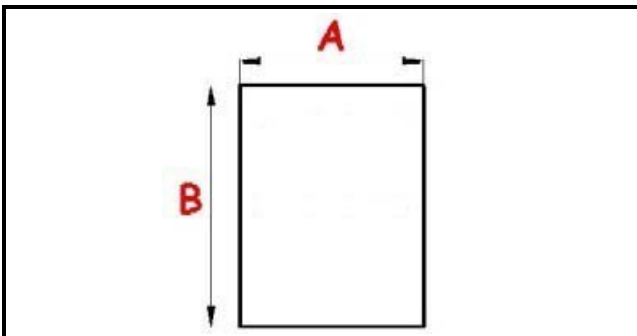

4137096

GRIGLIA PLASTIFICATA BIANCA X KIC P40 0621092 518X408

Data: 04-04-2025

Dati tecnici

MATERIALE	RILSAN
LATO LUNGO mm	B=518mm
LATO CORTO mm	A=408mm

Codici produttore

MONDIAL FRAMEC SRL