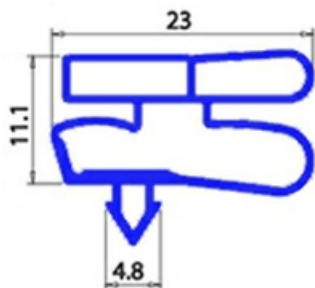

# GUARNIZIONE MAGNETICA AD INCASTRO MONDIAL 1705X745MM XX3

Data: 06-04-2025

ORIGINAL  
**OSP**  
SPARE PARTS

## Dati tecnici

LATO CORTO mm	A=745 mm
LATO LUNGO mm	B=1075 mm
TIPO PROFILO	XX3