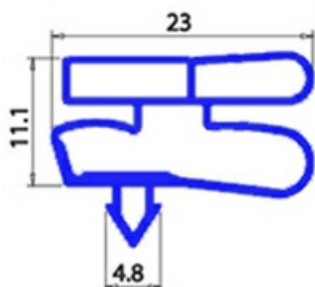

# GUARNIZIONE MAGNETICA AD INCASTRO 1695X570 MM MONDIAL ELITE XX3

Data: 04-04-2025

## Dati tecnici

LATO CORTO mm	A=570 mm
LATO LUNGO mm	B=1695 mm
TIPO PROFILO	XX3