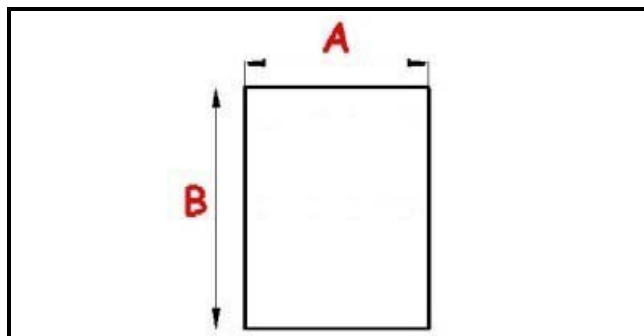

## Dati tecnici

LATO CORTO mm	A=570 mm
LATO LUNGO mm	B=1695 mm
TIPO PROFILO	XX3