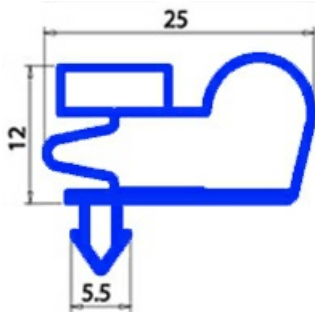

2103425

**GUARNIZIONE MAGNETICA AD INCASTRO 019 760X665 MM QQ8**

Data: 22-12-2024

ORIGINAL  
**OSP**  
SPARE PARTS**Dati tecnici**

|               |          |
|---------------|----------|
| LATO CORTO mm | A=665 mm |
| LATO LUNGO mm | B=760 mm |
| TIPO PROFILO  | QQ8      |