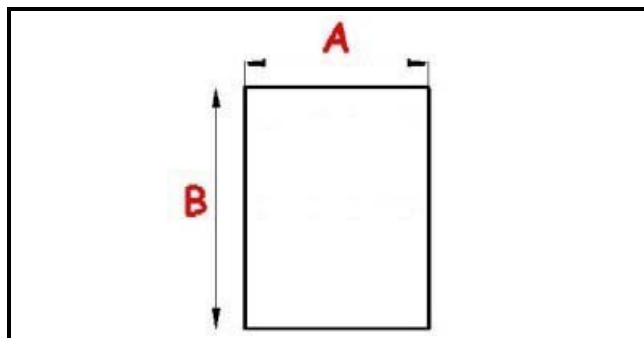

2103428

GUARNIZIONE MAGNETICA INCASTRO MONDIAL ELITE 755X1705MM XX3

Data: 05-04-2025

Dati tecnici

LATO CORTO mm	A=755 mm
LATO LUNGO mm	B=1705 mm
TIPO PROFILO	XX3

Codici produttore

MONDIAL FRAMEC SRL