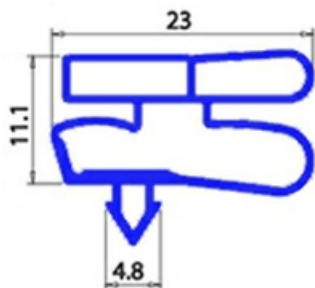

2103428

GUARNIZIONE MAGNETICA INCASTRO MONDIAL ELITE 755X1705MM XX3

Data: 05-04-2025

Dati tecnici

LATO CORTO mm	A=755 mm
LATO LUNGO mm	B=1705 mm
TIPO PROFILO	XX3

Codici produttore

MONDIAL FRAMEC SRL