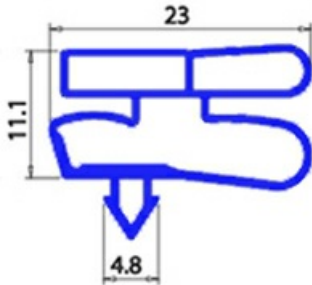

2103442

GUARNIZIONE MAGNETICA AD INCASTRO.575X1700mm (313) NERO BEV40 -> XX3

Data: 22-12-2024

Dati tecnici

LATO CORTO mm	A=575 mm
LATO LUNGO mm	B=1700 mm
TIPO PROFILO	XX3

Codici produttore

MONDIAL FRAMEC SRL