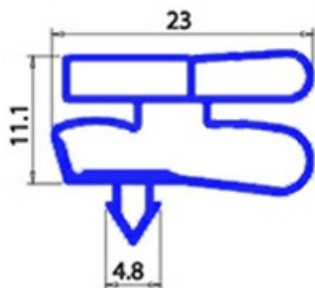

2103442

GUARNIZIONE MAGNETICA AD INCASTRO.575X1700mm (313) NERO BEV40 -> XX3

Data: 10-04-2025

Dati tecnici

LATO CORTO mm	A=575 mm
LATO LUNGO mm	B=1700 mm
TIPO PROFILO	XX3

Codici produttore

MONDIAL FRAMEC SRL
MONDIAL FRAMEC SRL