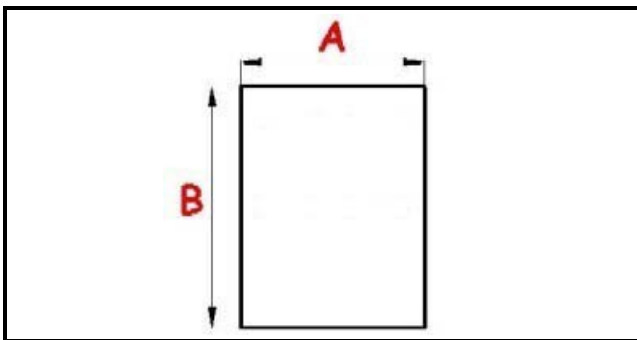

2103442

GUARNIZIONE MAGNETICA AD INCASTRO.575X1700mm (313) NERO BEV40 -> XX3

Data: 22-12-2024

Dati tecnici

LATO CORTO mm	A=575 mm
LATO LUNGO mm	B=1700 mm
TIPO PROFILO	XX3

Codici produttore

MONDIAL FRAMEC SRL