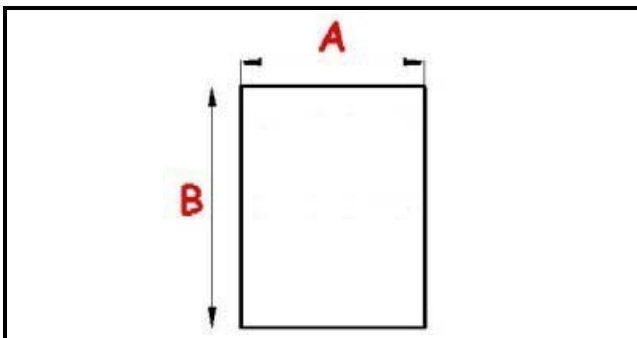

## Dati tecnici

LATO CORTO mm	A=562 mm
LATO LUNGO mm	B=1699 mm
TIPO PROFILO	XX3