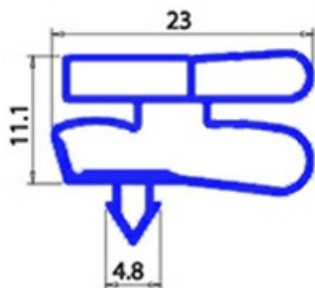

2103443

GUARNIZIONE MAGNETICA AD INCASTRO 562X1699mm (313) NERO KIC40 XX3

Data: 04-04-2025

ORIGINAL
OSP
SPARE PARTS

Dati tecnici

LATO CORTO mm	A=562 mm
LATO LUNGO mm	B=1699 mm
TIPO PROFILO	XX3

Codici produttore