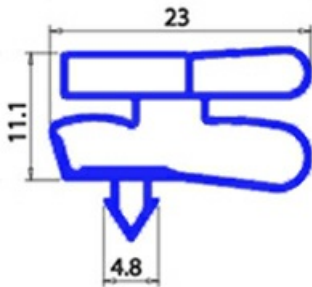

# GUARNIZIONE MAGNETICA AD INCASTRO 562X1699mm (313) NERO KIC40 XX3

Data: 22-11-2024

**ORIGINAL  
OSP  
SPARE PARTS**

## Dati tecnici

LATO CORTO mm	A=562 mm
LATO LUNGO mm	B=1699 mm
TIPO PROFILO	XX3