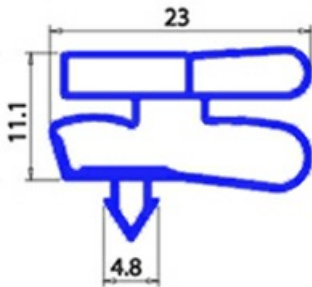

# GUARNIZIONE MAGNETICA AD INCASTRO 562X1699mm (313) NERO KIC40 XX3

Data: 22-12-2024

ORIGINAL  
**OSP**  
SPARE PARTS

## Dati tecnici

LATO CORTO mm	A=562 mm
LATO LUNGO mm	B=1699 mm
TIPO PROFILO	XX3