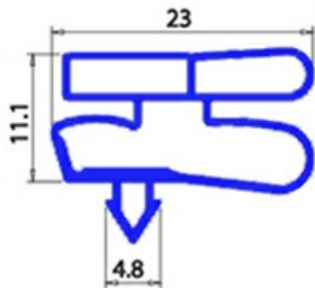

# GUARNIZIONE MAGNETICA AD INCASTRO 570X1445 MONDIAL ELITE BEV32 -> XX3

Data: 05-04-2025

ORIGINAL  
**OSP**  
SPARE PARTS

## Dati tecnici

LATO CORTO mm	A=570 mm
LATO LUNGO mm	B=1445 mm
TIPO PROFILO	XX3