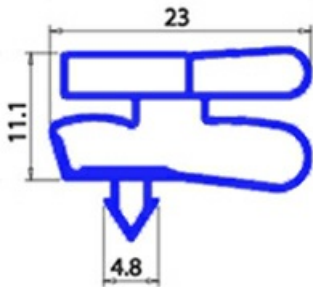

2103465

GUARNIZIONE MAGNETICA AD INCASTRO 570X1445 MONDIAL ELITE BEV32 -> XX3

Data: 22-12-2024

**ORIGINAL
OSP
SPARE PARTS**

Dati tecnici

LATO CORTO mm	A=570 mm
LATO LUNGO mm	B=1445 mm
TIPO PROFILO	XX3

Codici produttore