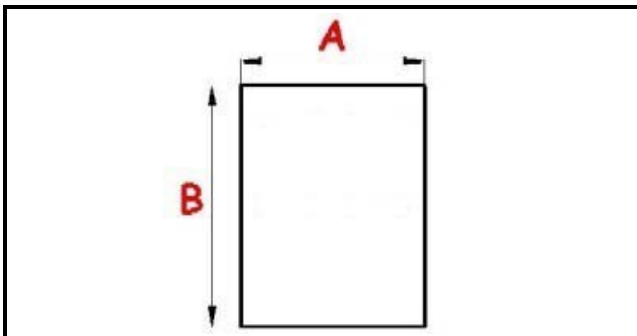

## Dati tecnici

LATO CORTO mm	A=570 mm
LATO LUNGO mm	B=1445 mm
TIPO PROFILO	XX3