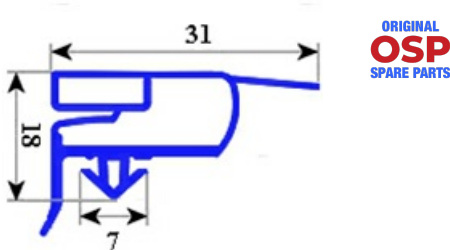

# GUARNIZIONE MAGNETICA AD INCASTRO BIANCA 520X1640 mm PV40 RICAMBI QQ6

Data: 24-11-2024

## Dati tecnici

LATO CORTO mm	A=511 mm
LATO LUNGO mm	B=1627 mm
TIPO PROFILO	QQ6