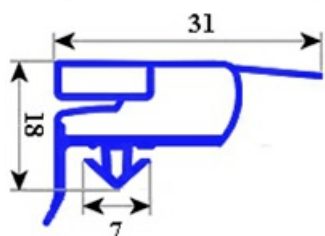

2103518

GUARNIZIONE MAGNETICA AD INCASTRO BIANCA 520X1640 mm PV40 RICAMBI QQ6

Data: 07-04-2025

ORIGINAL
OSP
SPARE PARTS

Dati tecnici

LATO CORTO mm	A=511 mm
LATO LUNGO mm	B=1627 mm
TIPO PROFILO	QQ6

Codici produttore