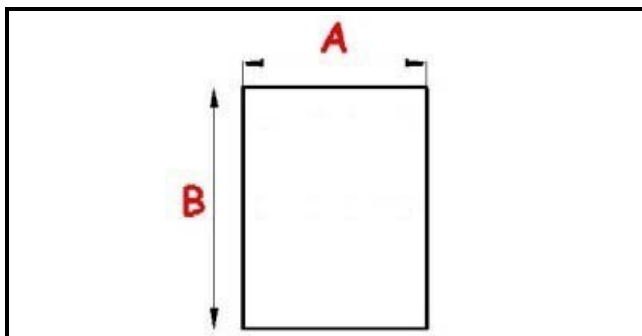

2103518

GUARNIZIONE MAGNETICA AD INCASTRO BIANCA 520X1640 mm PV40 RICAMBI QQ6

Data: 07-04-2025

ORIGINAL
OSP
SPARE PARTS

Dati tecnici

LATO CORTO mm	A=511 mm
LATO LUNGO mm	B=1627 mm
TIPO PROFILO	QQ6

Codici produttore