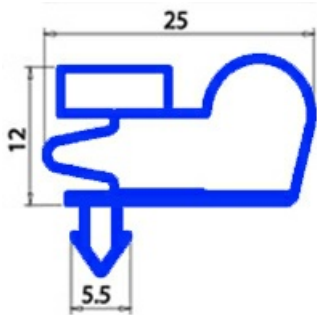

2103611

GUARNIZIONE MAGNETICA AD INCASTRO 661X1422 EXPO J-J N-J E (1318) GRIGIO 36 QQ8

Data: 11-04-2025

ORIGINAL
OSP
SPARE PARTS

Dati tecnici

LATO CORTO mm	A=661mm
LATO LUNGO mm	B=1422 mm
TIPO PROFILO	QQ8

Codici produttore