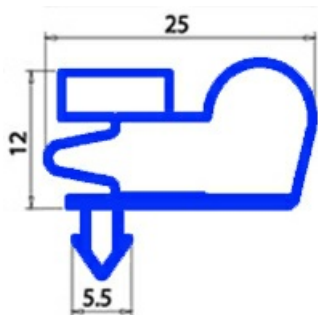

2103611

GUARNIZIONE MAGNETICA AD INCASTRO 661X1422 EXPO J-J N-J E (1318) GRIGIO 36 QQ8

Data: 22-11-2024

ORIGINAL
OSP
SPARE PARTS

Codici produttore

MONDIAL FRAMEC SRL