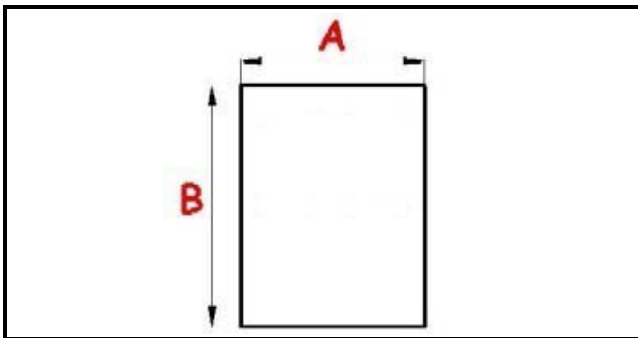

2103611

GUARNIZIONE MAGNETICA AD INCASTRO 661X1422 EXPO J-J N-J E (1318) GRIGIO 36 QQ8

Data: 11-04-2025

ORIGINAL
OSP
SPARE PARTS

Dati tecnici

LATO CORTO mm	A=661mm
LATO LUNGO mm	B=1422 mm
TIPO PROFILO	QQ8

Codici produttore