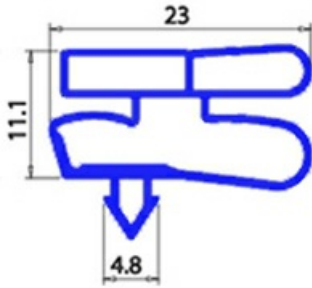

2103807

GUARN.MAGNETICA EXPO 420 PT JE 1422X588MM XX3

Data: 22-11-2024

ORIGINAL
OSP
SPARE PARTS**Dati tecnici**

LATO LUNGO mm	B=1422 mm
TIPO PROFILO	XX3
LATO CORTO mm	A=588 mm

Codici produttore

MONDIAL FRAMEC SRL