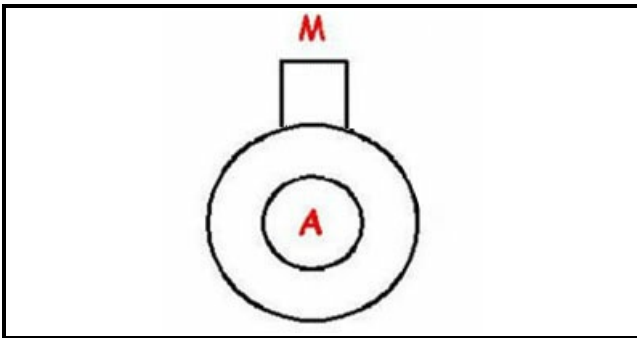

1203030

POMPA DPO25-246N 220/60 EXTERNAL PIPESØ

Data: 18-04-2025

ORIGINAL
OSP
SPARE PARTS

Dati tecnici

DIAMETRO ASPIRAZIONE mm	A=23mm
DIAMETRO MANDATA mm	M=23mm
KILOWATT KW	0,032 KW
MONOFASE	220V
HERTZ -HZ-	60 Hz