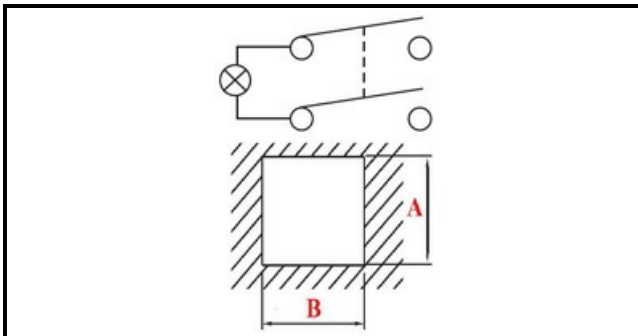

## Dati tecnici

LUNGHEZZA MM	B=25mm
LARGHEZZA MM	A=25mm
NUMERO POLI	POLI/POLES=4
NUMERO POSIZIONI	0-1
COLORE	VERDE/GREEN
VOLT	250V