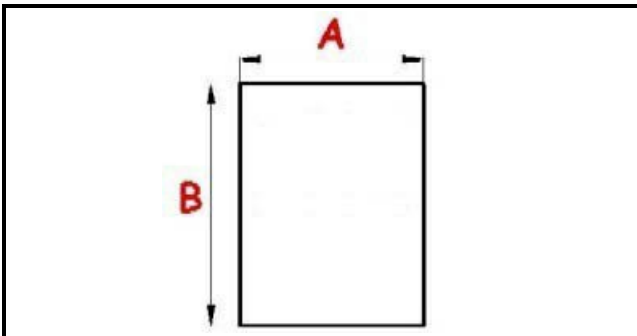

4122765

SCIVOLO CUBETTI

Data: 05-04-2025

ORIGINAL
OSP
SPARE PARTS

Dati tecnici

LUNGHEZZA MM	L=397mm
LARGHEZZA MM	P=150mm

Codici produttore

BREMA GROUP S.P.A.
N.T.F. SRL
EURFRIGOR - BRICE ITALIA SRL