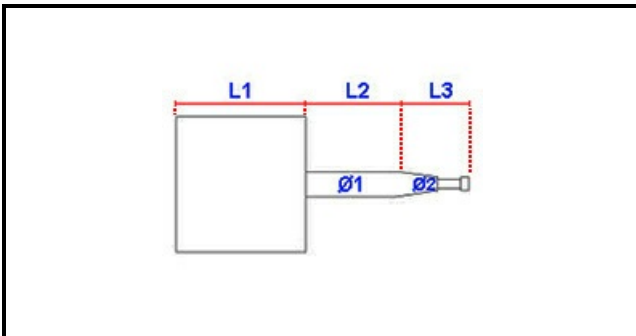

1103286

MOTORE 0,75KW APO

Data: 25-11-2024

ORIGINAL
OSP
SPARE PARTS**Dati tecnici**

LUNGHEZZA MOTORE mm	L1=120mm
LUNGHEZZA ALBERO 1 mm	L2=38mm
LUNGHEZZA ALBERO 2 mm	L3=36mm
DIAMETRO ALBERO mm	Ø1=12mm
KILOWATT KW	KW=0,75
DIAMETRO ALBERO 2 mm	Ø2=10mm