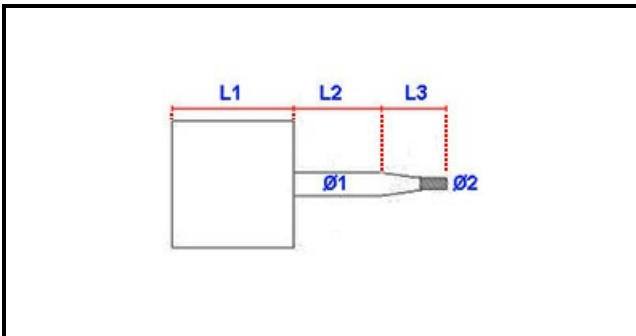

1103384

MOTORE

Data: 22-11-2024

ORIGINAL
OSP
SPARE PARTS**Dati tecnici**

LUNGHEZZA MOTORE mm	L1=120mm
LUNGHEZZA ALBERO 1 mm	L2=76mm
LUNGHEZZA ALBERO 2 mm	L3=31mm
DIAMETRO ALBERO mm	Ø1=15mm
DIAMETRO ALBERO 2 mm	Ø2=10mm