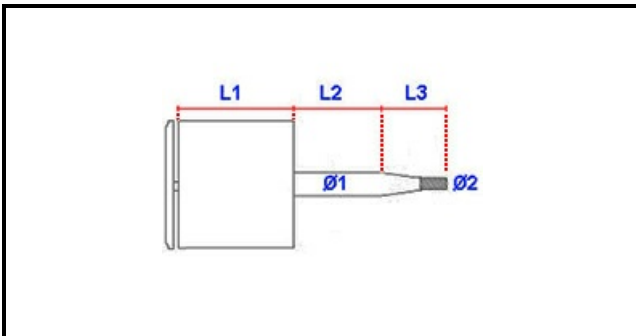

1103396

MOTORE VENT.FEC060 1075.3163

Data: 14-03-2025

**Dati tecnici**

LUNGHEZZA MOTORE mm	L1=120mm
LUNGHEZZA ALBERO 1 mm	L2=77mm
LUNGHEZZA ALBERO 2 mm	L3=46mm
DIAMETRO ALBERO mm	Ø1=15mm
KILOWATT KW	KW=0,37/0,07
ALBERO FILETTATO	FILETTATO/THREADED
MONOFASE	230V
DIAMETRO ALBERO 2 mm	Ø2=10mm