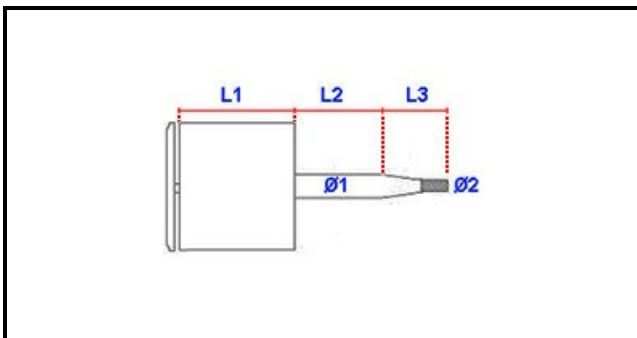

1103396

MOTORE VENT.FEC060 1075.3163

Data: 22-11-2024

**Dati tecnici**

LUNGHEZZA MOTORE mm	L1=120mm
LUNGHEZZA ALBERO 1 mm	L2=77mm
LUNGHEZZA ALBERO 2 mm	L3=46mm
DIAMETRO ALBERO mm	Ø1=15mm
KILOWATT KW	KW=0,37/0,07
ALBERO FILETTATO	FILETTATO/THREADED
MONOFASE	230V
DIAMETRO ALBERO 2 mm	Ø2=10mm