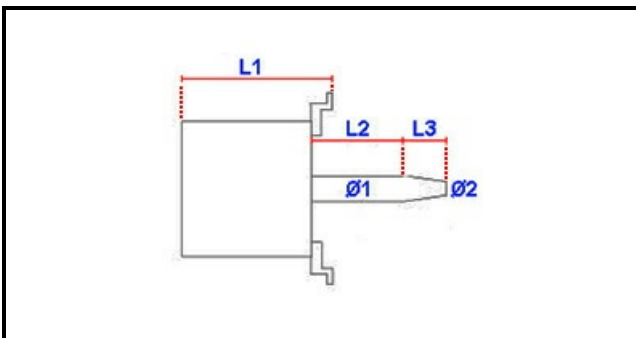

1103706

MOTORE 3042D2350 KW0,55/0,15 230V

Data: 22-11-2024

**Dati tecnici**

LUNGHEZZA MOTORE mm	L1=150mm
LUNGHEZZA ALBERO 1 mm	L2=54mm
LUNGHEZZA ALBERO 2 mm	L3=48mm
DIAMETRO ALBERO mm	Ø1=24mm
HP- CAVALLI	HP=0,75
KILOWATT KW	KW=0,55/0,15
MONOFASE	230V
DIAMETRO ALBERO 2 mm	Ø2=20mm