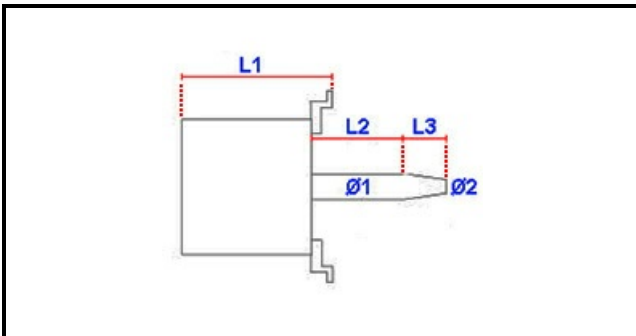

1103706

MOTORE 3042D2350 KW0,55/0,15 230V

Data: 14-03-2025

**Dati tecnici**

LUNGHEZZA MOTORE mm	L1=150mm
LUNGHEZZA ALBERO 1 mm	L2=54mm
LUNGHEZZA ALBERO 2 mm	L3=48mm
DIAMETRO ALBERO mm	Ø1=24mm
HP- CAVALLI	HP=0,75
KILOWATT KW	KW=0,55/0,15
MONOFASE	230V
DIAMETRO ALBERO 2 mm	Ø2=20mm